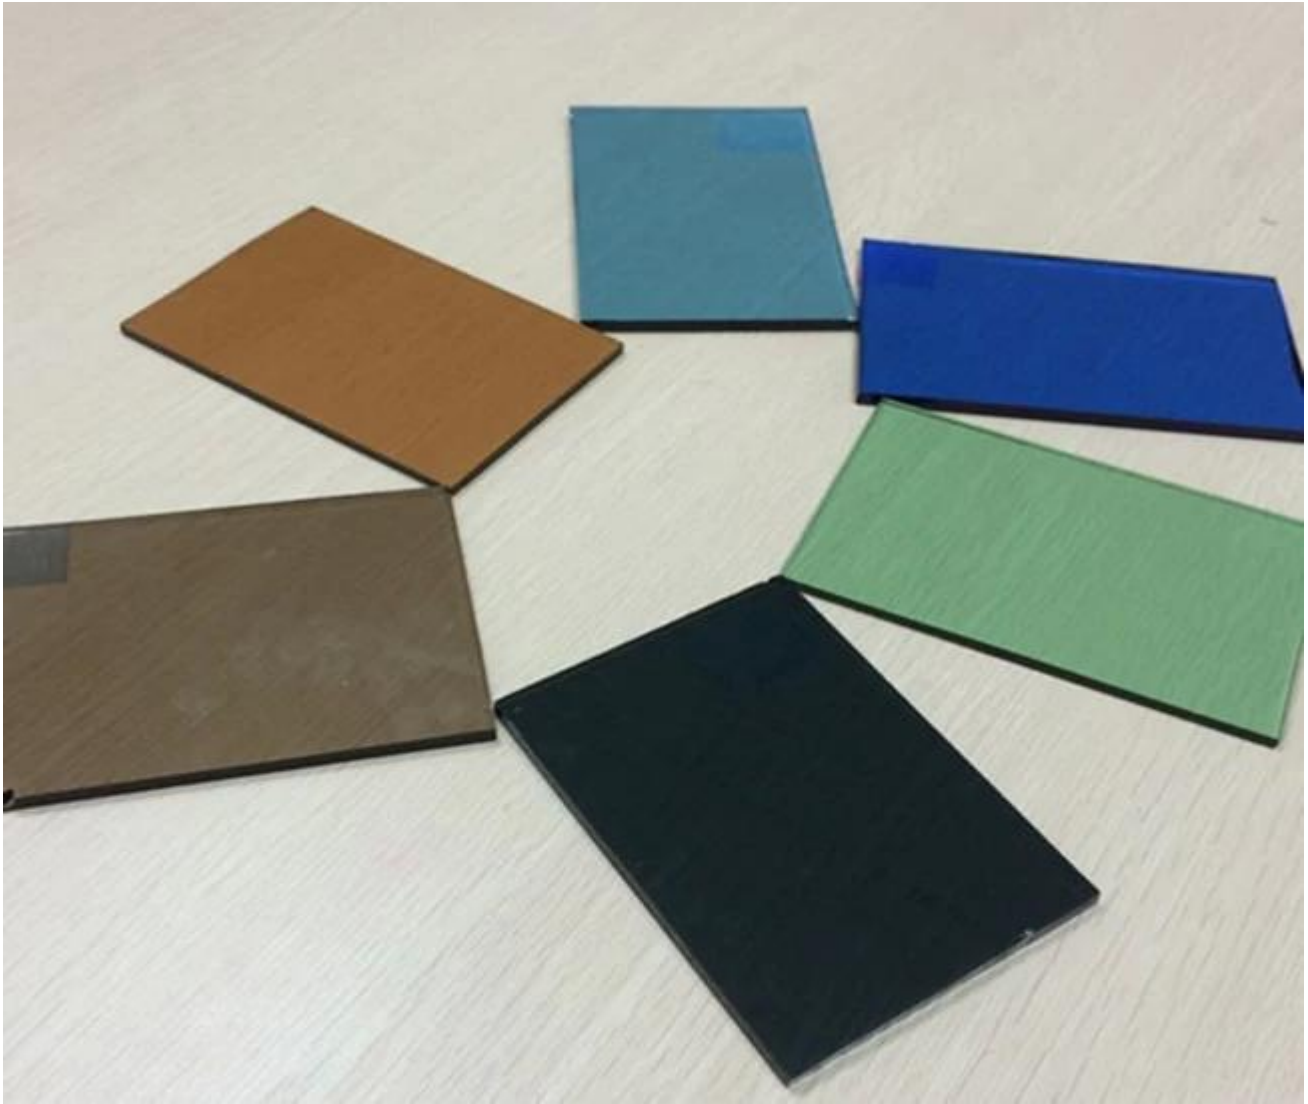

Starkes Paket aus 4mm dunkelblauem hitzeabsorbierendem Glas