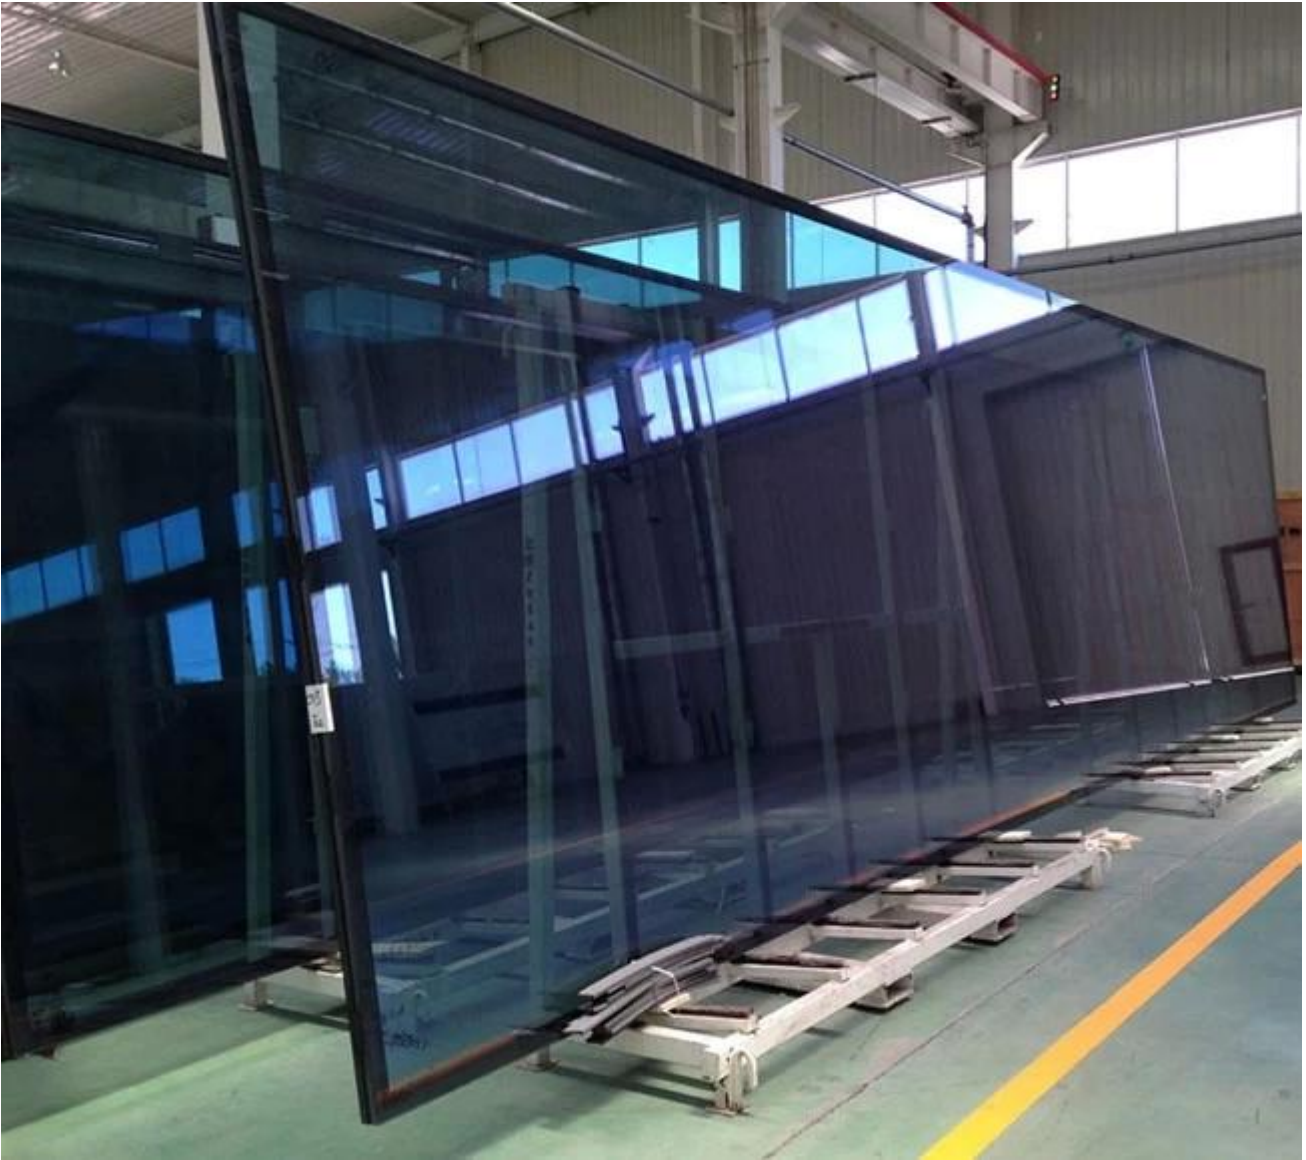

تطبيق جامبو حجم الزجاج