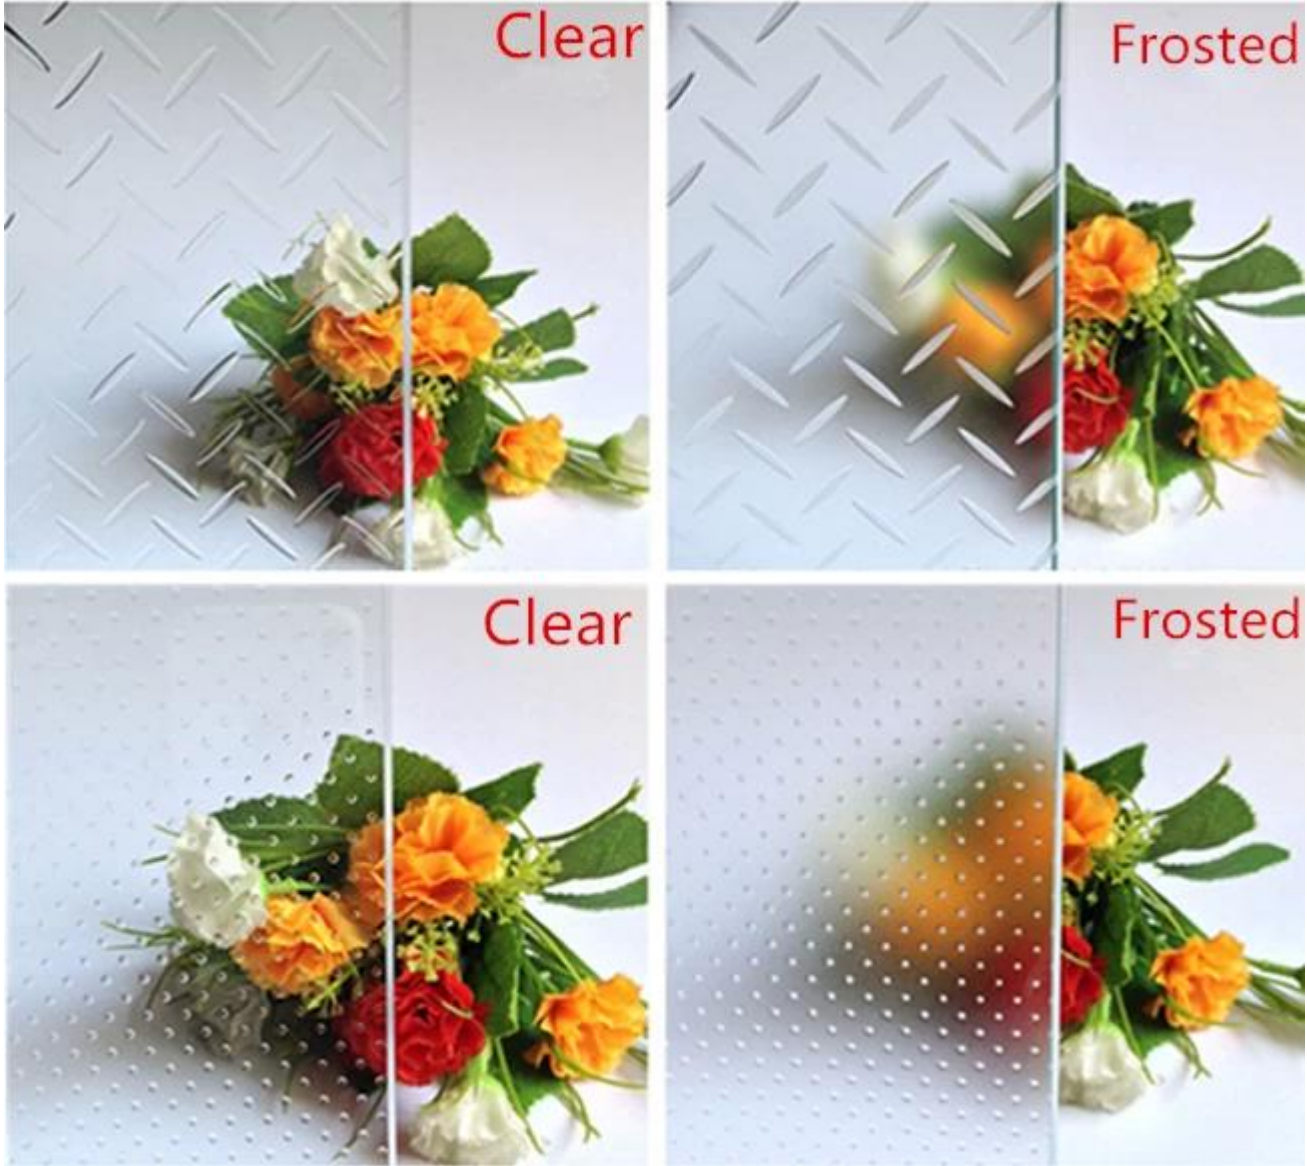

نحن توريد أنواع كثيرة من الزجاج المضادة للانزلاق إلى زجاج الكلمة، مثل السفع الرملي الزجاج المضادة للانزلاق وشاشة الطباعة غير زلق الزجاج ودوت الخاصة تصميم انزلاقي مقاومة الزجاج. سمك الزجاج الكلمة الأكثر شعبية 6 + 6 + 6/8 + 8 + 8 و 10 + 10: لمزيد من المعلومات حول الزجاج غير زلة الكلمة كما يلي

A) النوع الأول هو الزجاج الكلمة ساندبلاست، التي يجهزها ساندبلاست للحصول على مكافحة تأثير زلة، ونحن يمكن أن ساندبلاست معالجة جميع الألواح الزجاجية الكاملة أو ساندبلاست جولة دوت والخط والتصميم الأخرى. الخام السطحية الحصول على تأثير المضادة للانزلاق، لكن ليس من السهل لتنظيف أو غسل عندما كانت الكلمة قذرة.