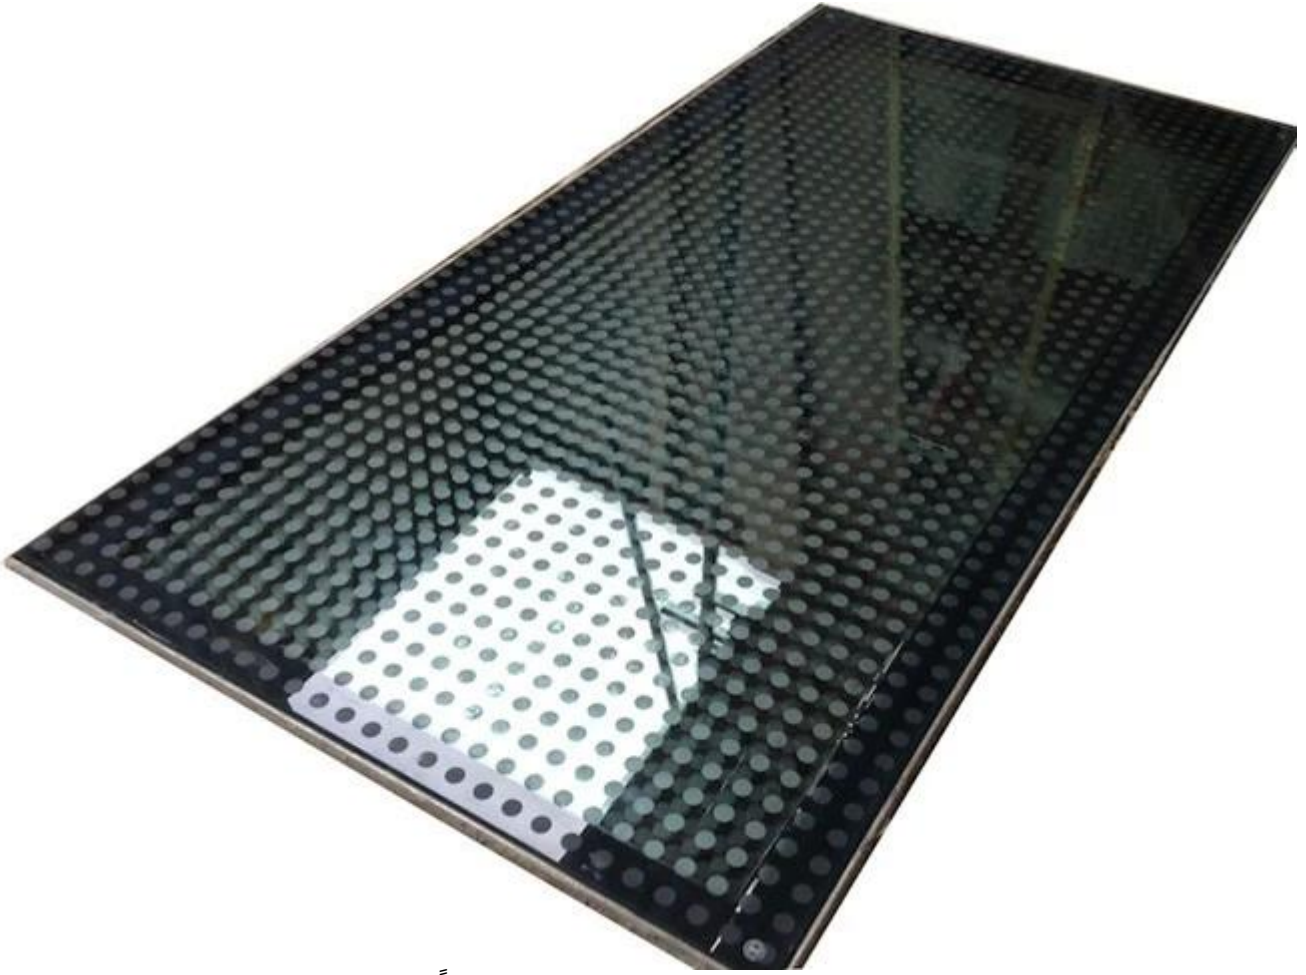

(ج) النوع الثالث هو الخاص لمعالجة الكلمة الزجاج المضادة للانزلاق، التي تنتج دائماً بمعاملة خاصة لمقاومة الانزلاق على سطح الزجاج بالنقطة جولة مصغرة، جولة دوت وثمانية عناصر التصميم الأخرى. تأثير المضادة للانزلاق أكثر أفضل وسهلة التنظيف عندما القدرة، ولكن التكلفة باهظة.