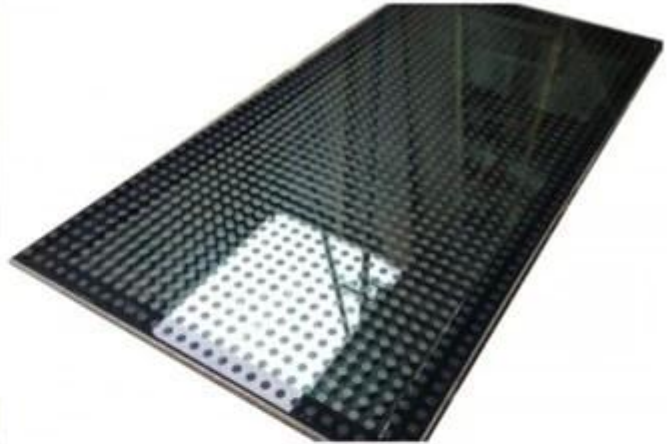

المصنع؟ jimyglass لماذا تختار