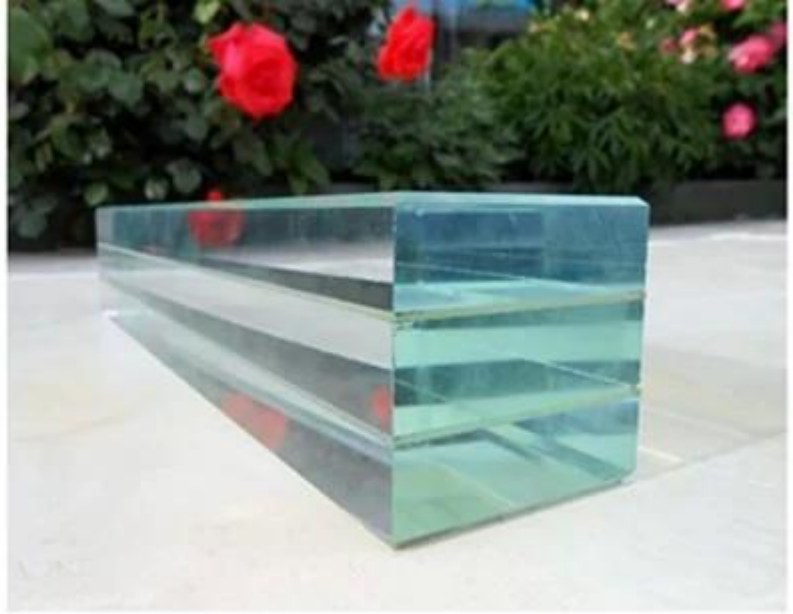

تخصيص:

الزجاج الأصلي / الزجاج الخام: الزجاج المصقول الشفاف ، الزجاج المصقول منخفض الحديد ، الزجاج الملون ، الزجاج العاكس ، الزجاج ، الخ ، low e ، حمض الزجاج المحفور سماكة الزجاج: 6 + 6 + 6 ، 8 + 8 + 8 ، 10 + 10 + 10 ، 12 + 12 + 15 ، 15 + 19 + 19 الخ. 3300x12000mm أقصى حجم: معالجة: قطع لحجم الثقوب ، حفر ، الشق / انقطاع ، حافة مصقول ، حافة الزاوية ، شعار المطبوعة ، الخ. نوع الزجاج: زجاج مصفح متعدد الطبقات شفاف ، متعدد الطبقات زجاج مصفح عديم اللون ، متعدد الطبقات من الحديد المصقول ، زجاج متعدد الطبقات ملون ، زجاج متعدد الطبقات عاكس ، متعدد الطبقات [زجاج محفور حامض](#)، إلخ.

«مؤسسات المعرض العام للقطع والأثاث النفيس.

" وكالات الحكومة

«المؤسسات والجمعيات

«مكاتب الجواهر والتبادل

«السقف والسقف الزجاجي

سلامة ثلاث طبقات الزجاج الرقائقي ، الزجاج الرقائقي أربع طبقات ، الزجاج مغلفة بخمس طبقات