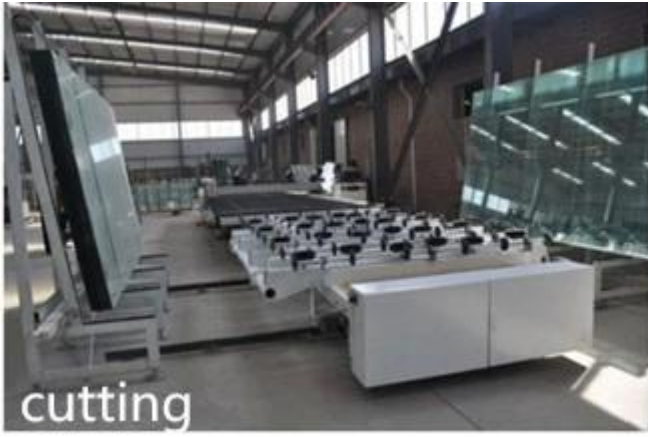

:التعبئة والتغليف لدينا السلامة والتحميل