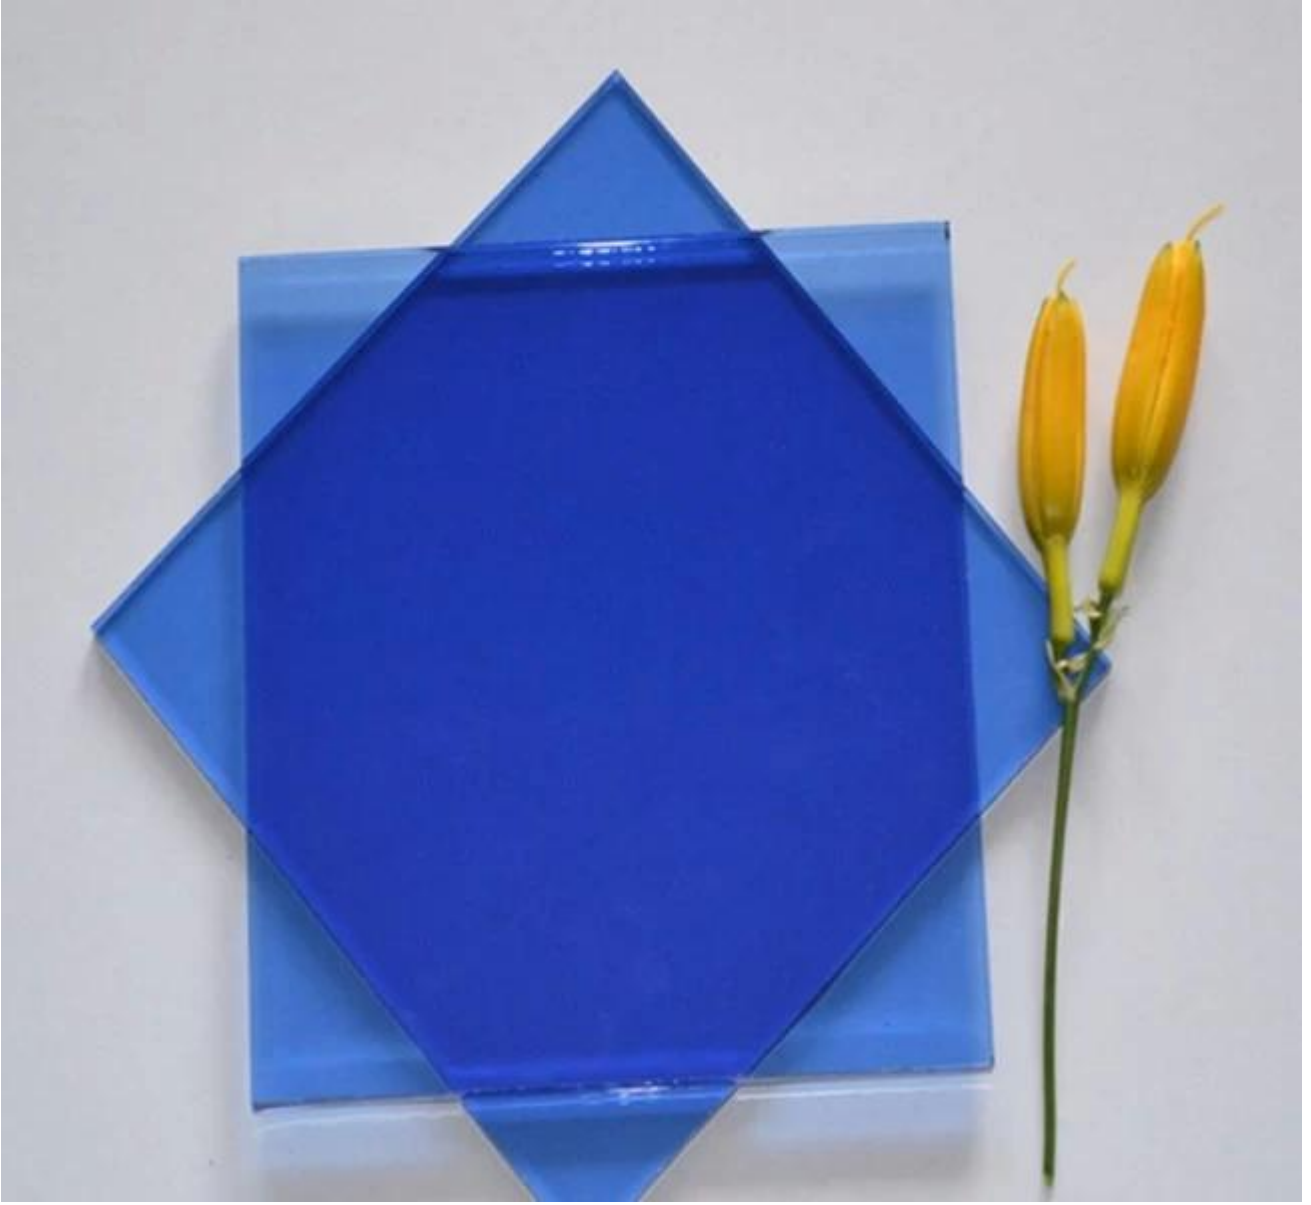

فورد الأزرق تعويم الزجاج mm الزجاج المسطح الأزرق الداكن و 6mm 6