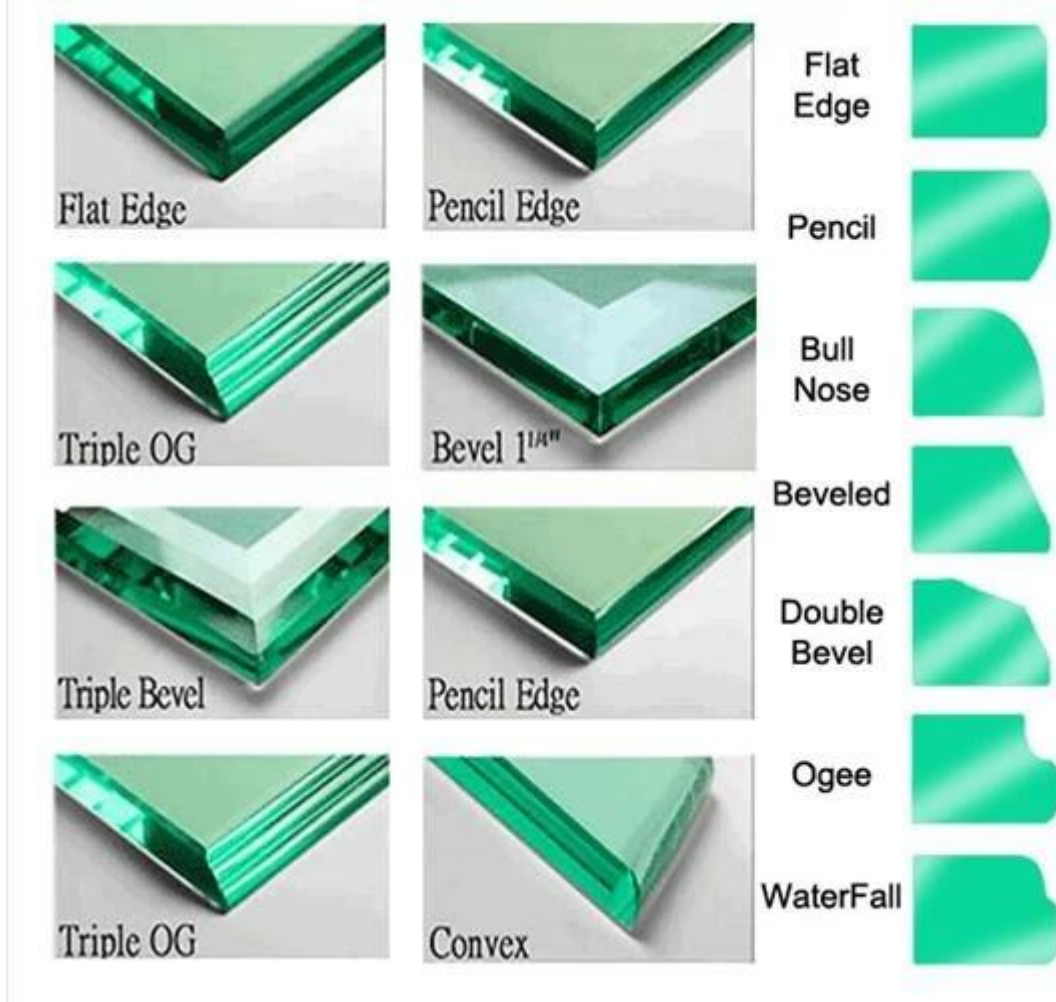

عمل الحافة

قلم رصاص (ج الحافة)، (T) ويمكن أن يتم أي حواف تماما عن 8 ملم الزجاج المقوى واضحة، مثل حافة مصقول مسطحة (حافة الحافة، حافة مات، ركن جولة الحافة ogee، مشطوف حافة

التطبيق

• درابزين الزجاج"، مناور الزجاج، القبة الزجاجية، دش الرفوف، وزجاج الأبواب والنوافذ ودخول فرملس وبالوسترادينج، "الزهرة" العامة" ومباني المكاتب. أثاث مثل أعلى الجدول، أبواب مجلس الوزراء إلخ

معيار الجودة

المعيار الأوروبي خفف من الزجاج EN12150 ووفقا

القياسية الأمريكية ASTM1048 ووفقا

ووفقا جيابايت مستوى الزجاج 1998-9963