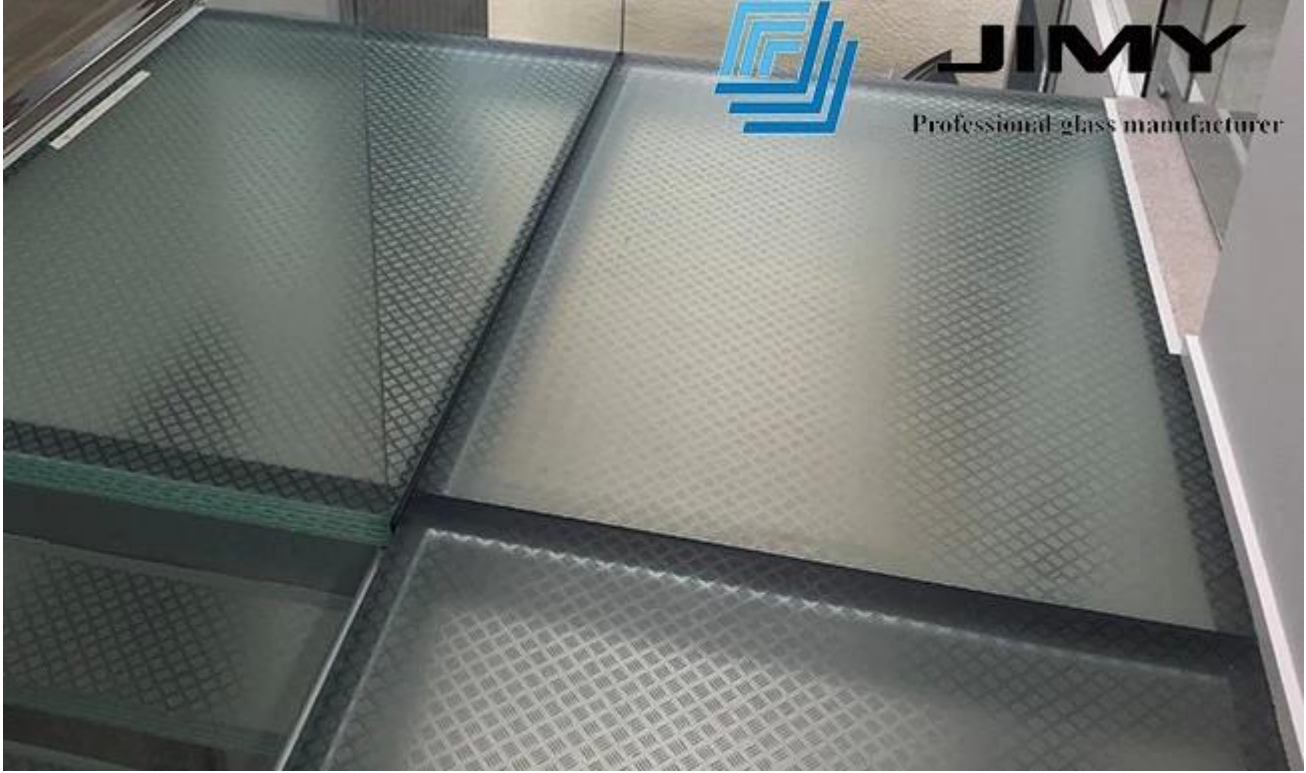

12 + 12 + 12MM(36 المم) الهيكلية الكلمة الزجاجية المضادة
للانزلاق هو حار بيع البند الكلمة الزجاج

من المضادة للانزلاق الكلمة الزجاج يتكون من 3 طبقات 12مم زجاج صلب المستعبدين بشكل دائم مع 2 بين طبقة 39.04mm
عملية التسخين الصناعي عالي الضغط. تؤدي عملية التصفيح إلى تجميع الألواح ، led الفيلم عن طريق التحكم 1.52mm pvb / sgp
الزجاجية في حالة الكسر ، تقليل خطر الضرر.

الهيكلية الكلمة الزجاجية المضادة للانزلاق مزايا 12 + 12 + 12MM:

1.Safety:	1. انها هيكل السلامة يمكن التأكد من ذلك 'س مثالي كزجاج أرضي لتحمل وزن الناس عليه.
2.Anti الانزلاق:	زجاج سطح جانبي واحد له تأثير مضاد للانزلاق ، والذي يمكن أن يمنع الناس من الانزلاق عند السير عليه.
3.anti للخدش:	نظرًا لأن الزجاج المقسى مقسى بنسبة 3-5 مرات من زجاج annea led فهو أيضًا ذو تأثير مضاد للخدش.
4. انتقال الضوء:	مقارنة بلاط السيراميك والأرضيات الخشبية 'اليالي تماما ، والأرضية الزجاجية يمكن أن تسمح بعض الضوء ينقل. يعتمد معدل النفاذية على شفافية الزجاج.
5.use: وكان	سهلة التنظيف ودائم للاستخدام.

2. SGP أو PVB طبقة بين: يمكنك اختيار طبقة بين

3. الزجاج: يمكنك اختيار الزجاج الشفاف العادي أو الزجاج الشفاف جدا

4. السطح: يمكنك اختيار سطح شفاف (أملس) أو سطح زجاجي مقاوم للانزلاق

5. المعالجة العميقة للسطح المضادة للانزلاق

(حمض محفور (حمض كامل محفورا أو محفورا حمض جزء).

(ب) نمط / نسيج منقوش مانع للانزلاق (يمكن ضبط الشفافية)

(أنماط الطباعة الحريرية (يمكن أن يكون التصميم الخاص بك C

مغلغة؟ SGP والأرضية الزجاجية PVB ماذا؟ الاختلافات بين الأرضيات الزجاجية مغلغة